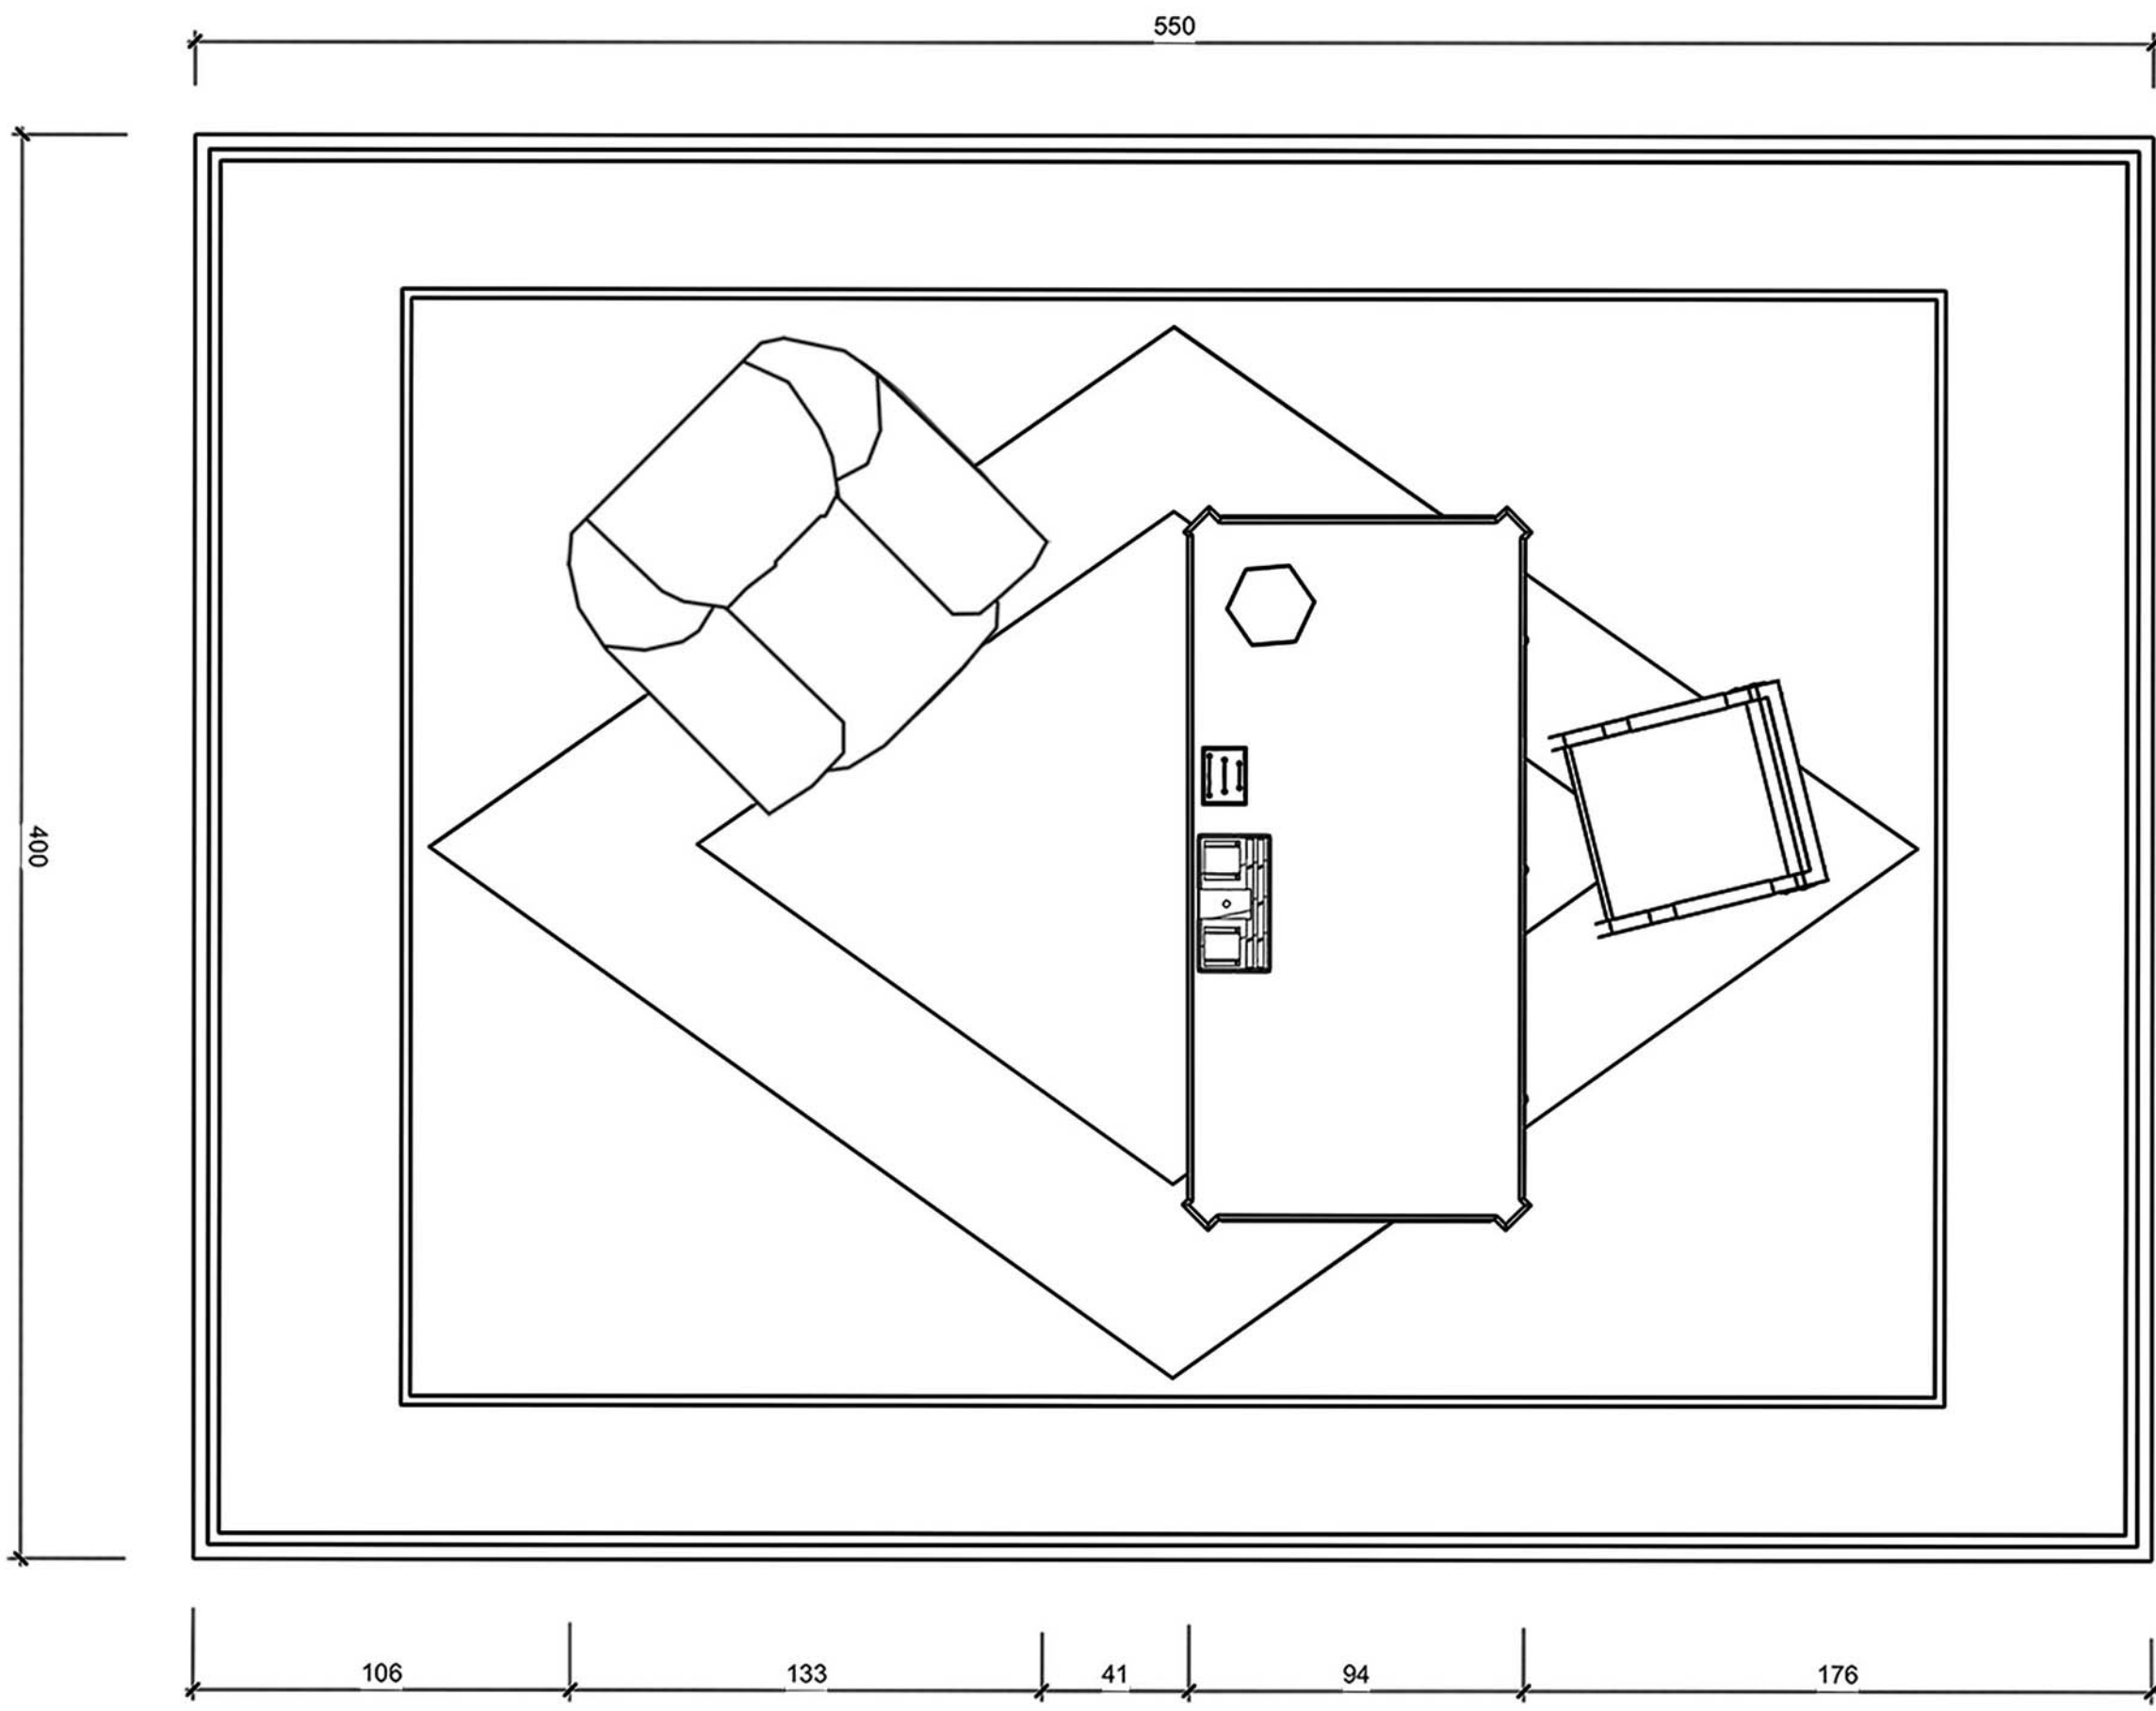

VIZUALINIAI RYŠIAI

ISTORIJA

INTEGRACIJA

INTERAKTYVUMAS

PAMINKLO ANTANUI SMETONAI SUKŪRIMO IR JO PRIEIGŲ PRIE PASTATO GEDIMINO PR. 13, VILNIUJE, ĮRENGIMO MENINĖS-ARCHITEKTŪRINĖS IDĖJOS KONKURSAS

MENINIO AKCENTO PLANAS 1:20