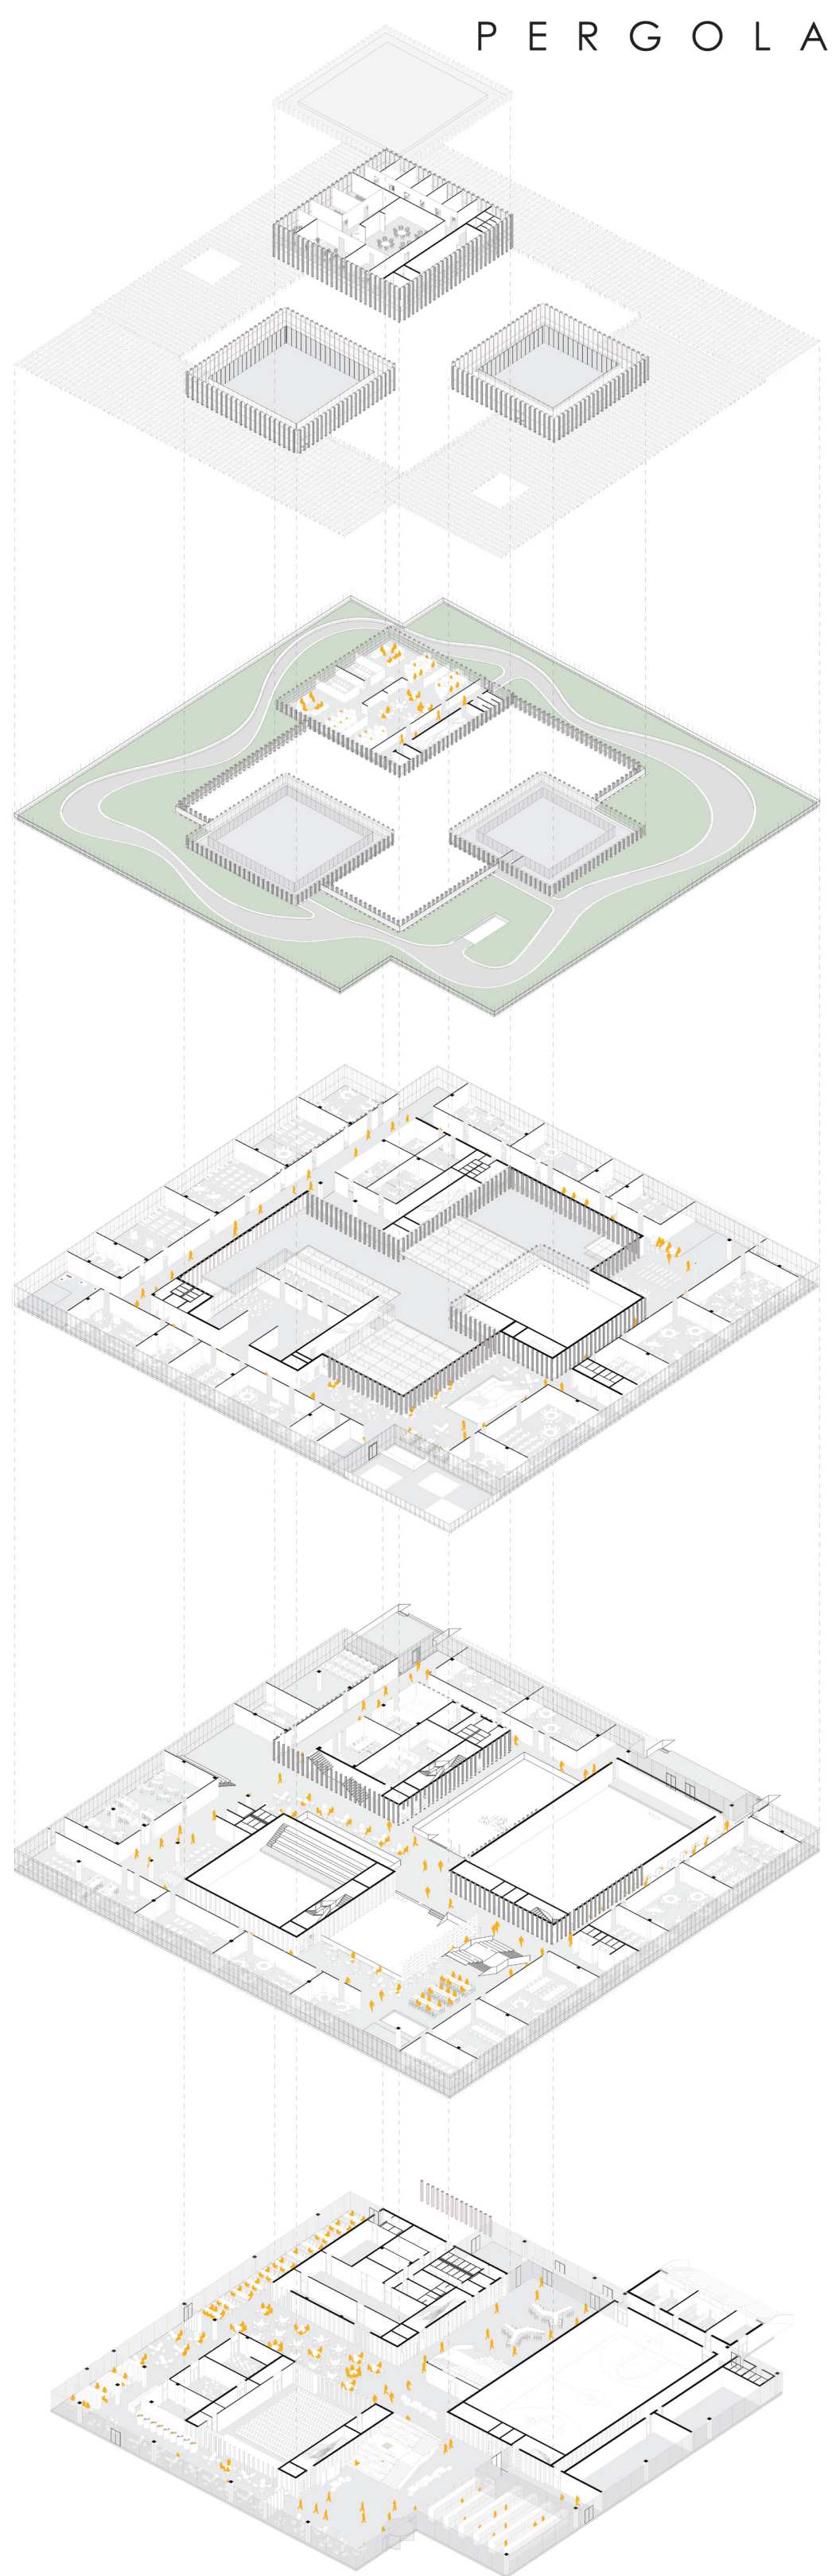

PERGOLA

PASTATO AKSONOMETRIJA