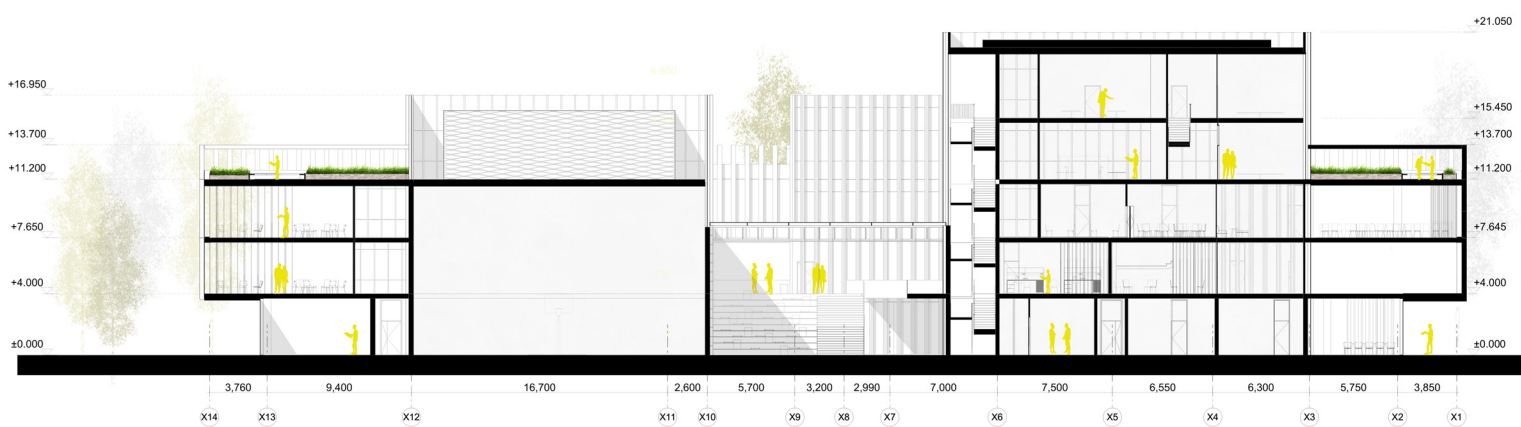

PASTATO AKSONOMETRIJA

PJŪVIS 3-3 M 1:250