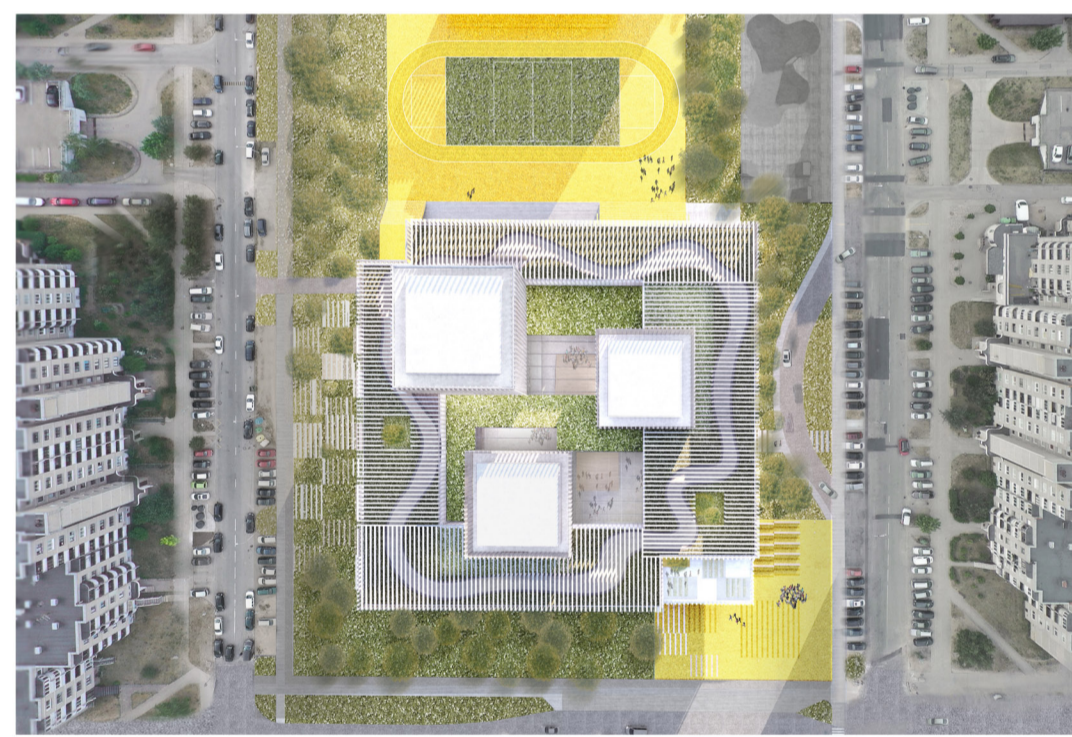

PJŪVIS 2-2 M 1:250