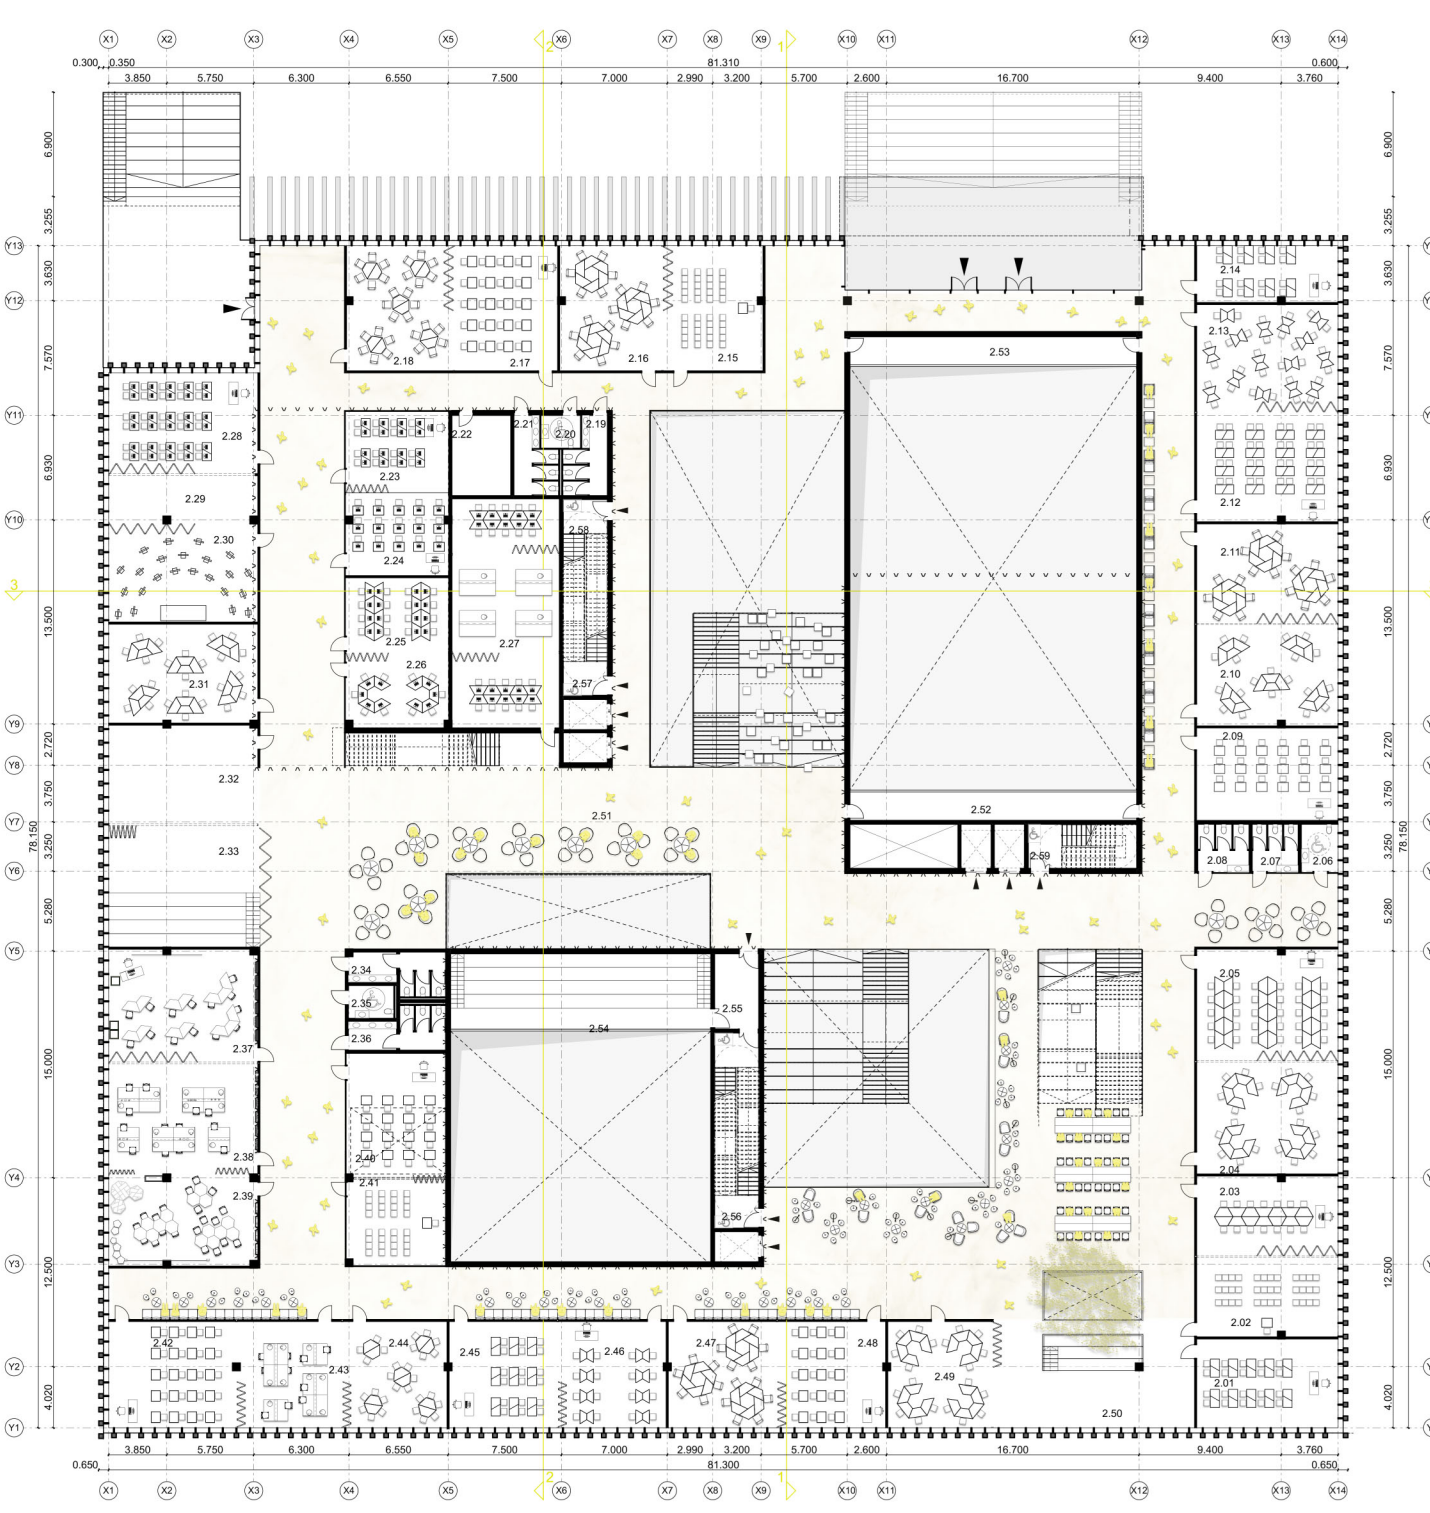

ANTRO AUKŠTO PLANAS M 1:250