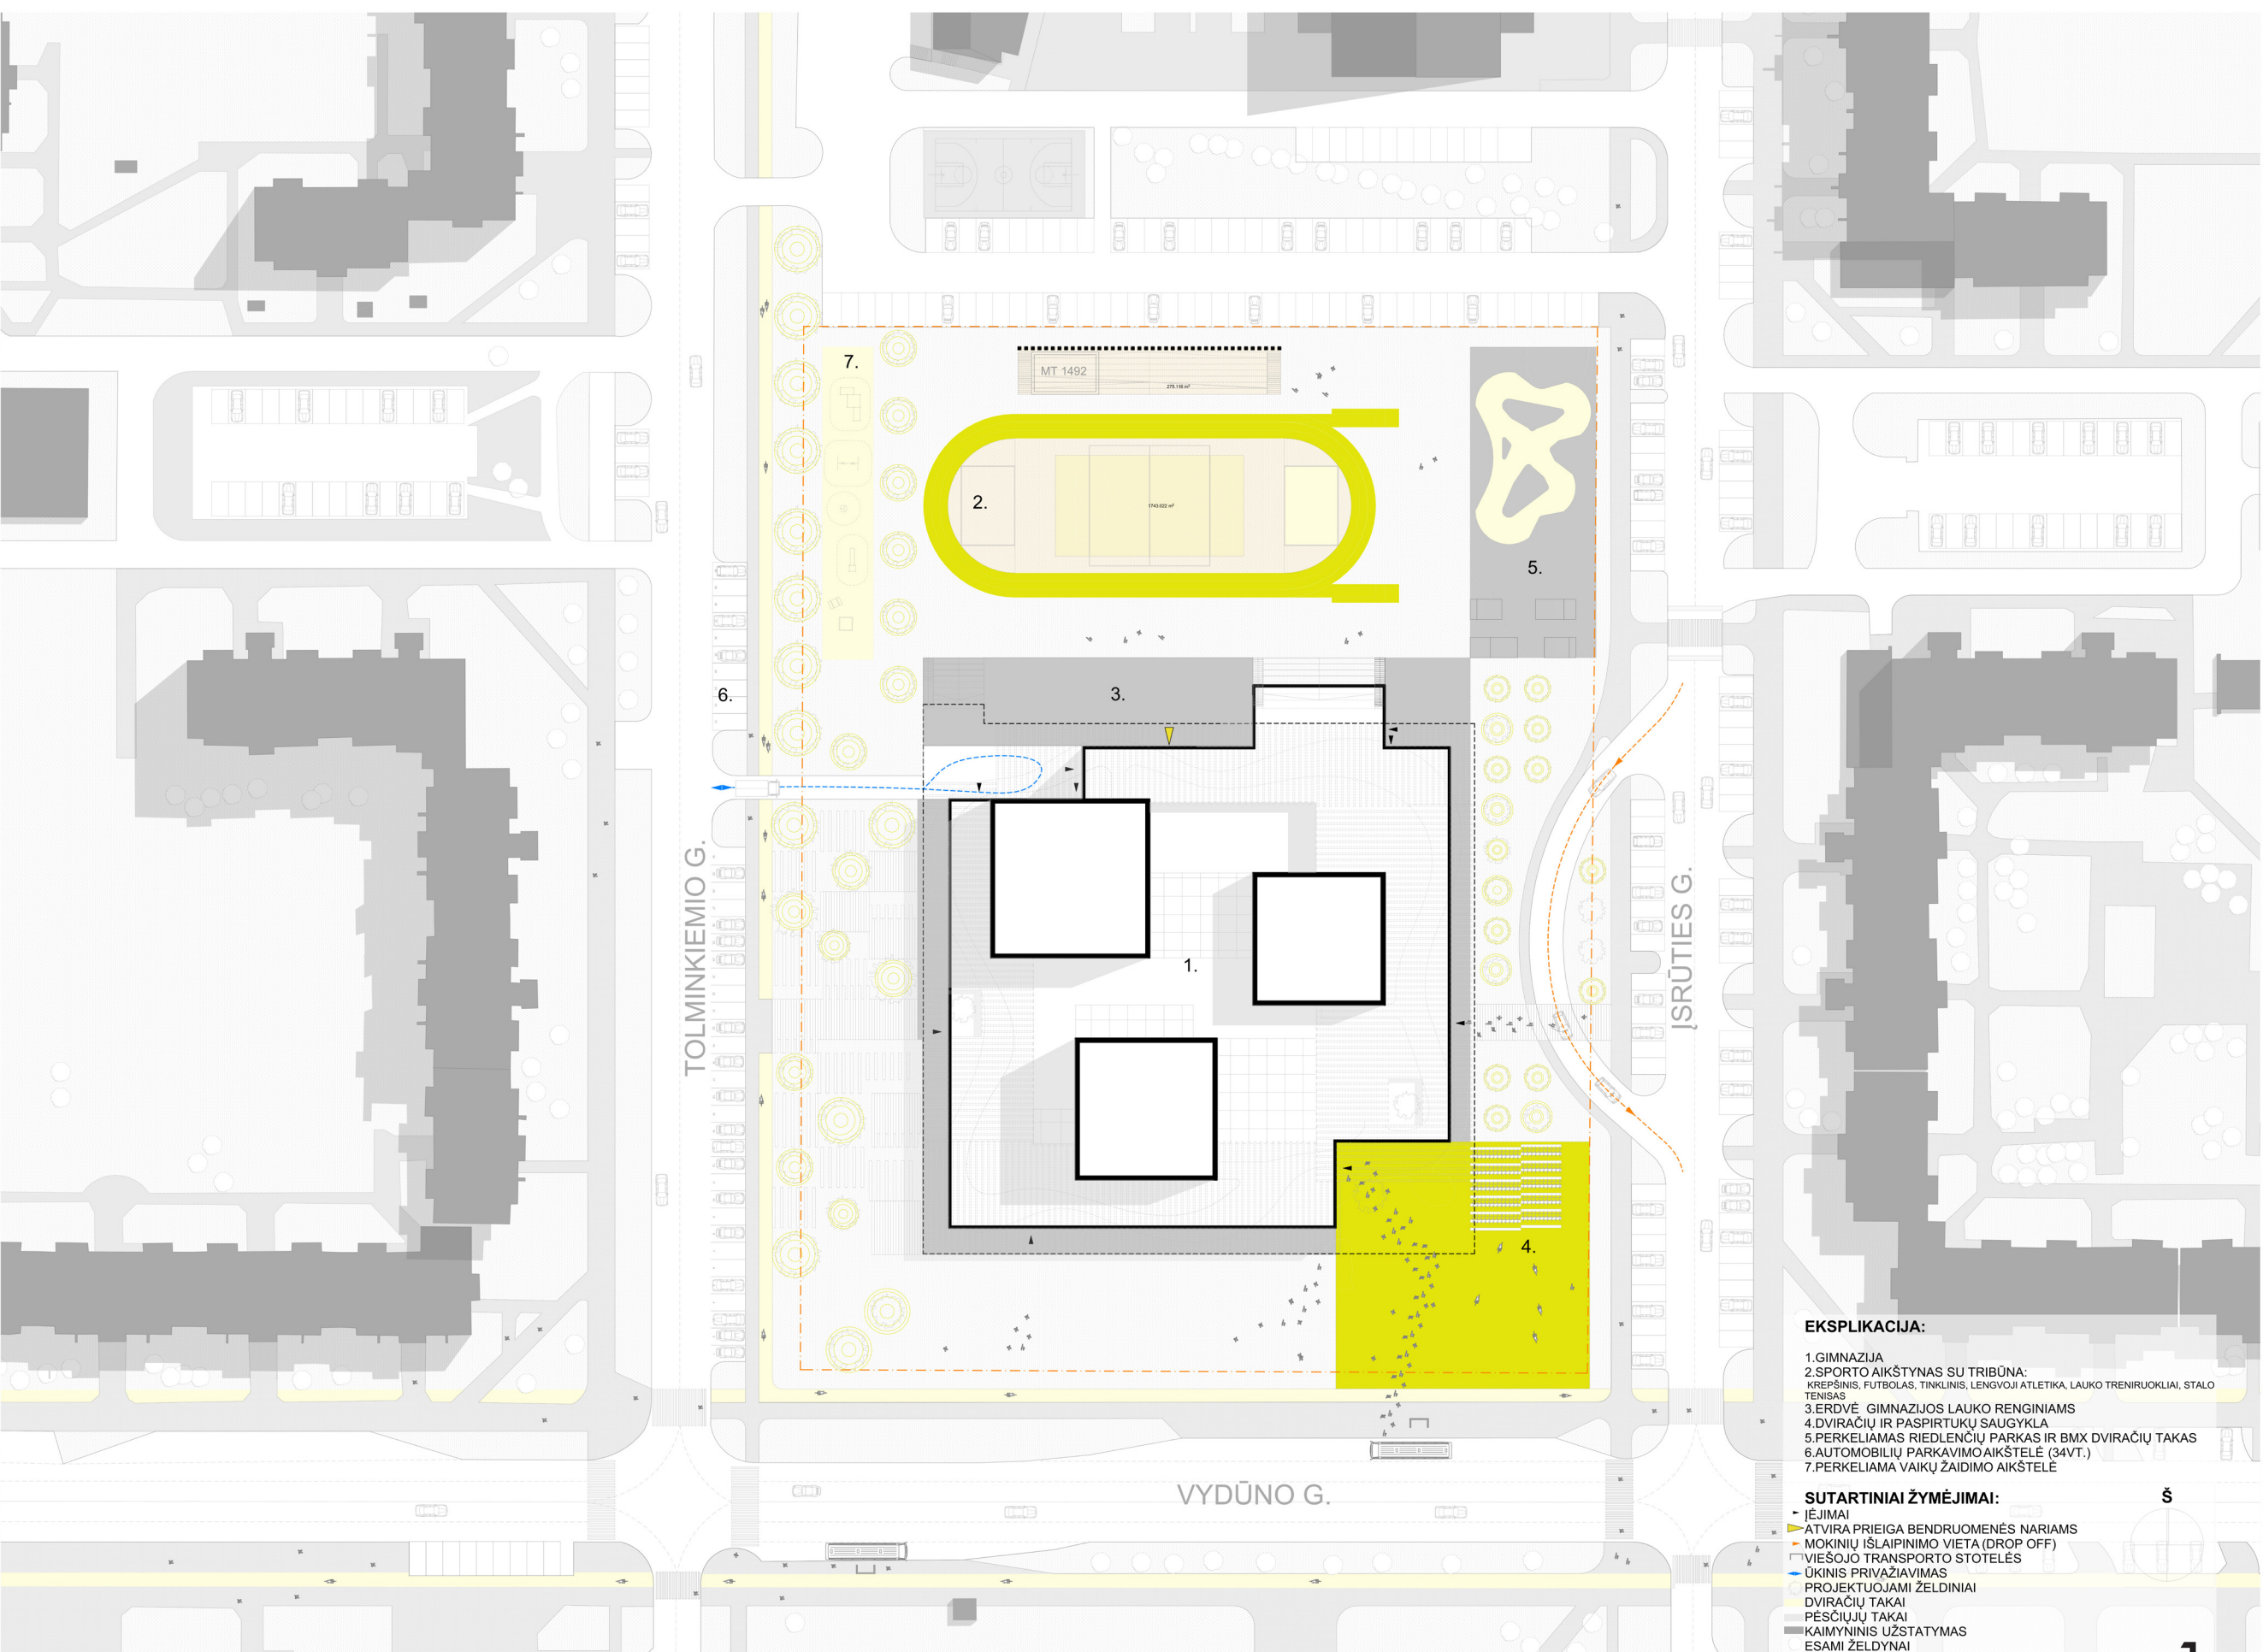

MOKSLO PASKIRTIES PASTATAS, TOLMINKIEMIO G.

RYTINIS FASADAS M 1:250

RYŠIAI GELTONOS SPALVOS JĖJIMO AIKŠTĖ ATSIKARTOJA KIEME KONCEPCIJOS SCHEMAS

PIRMO AUKŠTO PLANAS M 1:250

1 aukšto patalpų ekspliciacija		
Nr.	Pavadinimas	Plošm. kv. m.
1.01	VESTIBULIS	275.06
1.02	APVAIDOS FOJIAS	8.79
1.03	INSTRUMENTINĖS	208.85
1.04	TEATRALINĖS SALE	133.08
1.05	CHOROINFORMACIJOS SALE	189.04
1.06	SAL MOKYMAS	8.94
1.07	KORIDORIS	0.34
1.08	SAL MOKYMAS	9.61
1.09	KORIDORIS	103.81
1.10	SPORTO SALE	688.24
1.11	SALE INSTRUMENTINIS PATALPA	36.28
1.12	PERDAROMOSI PATALPA	30.78
1.13	DUŠA	17.78
1.14	PERDAROMOSI PATALPA	30.78
1.15	ŠALDINYS	30.23
1.16	ŠALDINYS/LABORATORIJA	79.79
1.17	SAL MOKYMAS	20.52
1.18	2V. SAL MOKYMAS	6.65
1.19	SAL MOKYMAS	20.77
1.20	LIFTINĖ	4.33
1.21	LIFTINĖ	4.33
1.22	PERDAROMOSI PATALPA	17.32
1.23	PERDAROMOSI PATALPA	17.32
1.24	ADMINISTRACIJOS KABINETAS	8.93
1.25	PERDAROMOSI PATALPA	9.23
1.26	ADMINISTRACIJOS KABINETAS	16.30
1.27	SALDINYS	18.23
1.28	SALDINYS	18.23
1.29	INSTRUMENTINĖS	19.17
1.30	PERDAROMOSI PATALPA	4.25
1.31	SAL MOKYMAS	1.41
1.32	SAL MOKYMAS	1.31
1.33	KORIDORIS	4.79
1.34	KORIDORIS/VIRTUVĖ	53.58
1.35	VIRTUVĖ	103.48
1.36	NAUJOSIŲ BŪDŲ PATALPA	85.07
1.37	NAUJOSIŲ BŪDŲ ZONA	19.19
1.38	NAUJOSIŲ BŪDŲ	607.86
1.41	NAUJOSIŲ KABINETAS	50.23
1.42	NAUJOSIŲ KABINETAS	50.23
1.43	NAUJOSIŲ PATALPA	47.38
1.44	BIBLIOTĖKA IR RAŠTINĖ	373.11
1.45	RENDIŲ SAUGELTĖ	14.82
1.46	PERDAROMOSI PATALPA	10.28
1.47	PERDAROMOSI PATALPA	5.71
1.48	PERDAROMOSI PATALPA	5.65
1.49	PRADINIŲ ŠALIŲ (PRADINIŲ KLASIS)	205.28
1.50	GARDAS IR BŪDŲ APVAIZDAS	18.98
1.51	LIFTINĖ	4.33
1.52	LIFTINĖ	4.33
1.53	KORIDORIS	23.28
1.54	SAL MOKYMAS	13.53
1.55	SAL MOKYMAS	4.262 23 m²