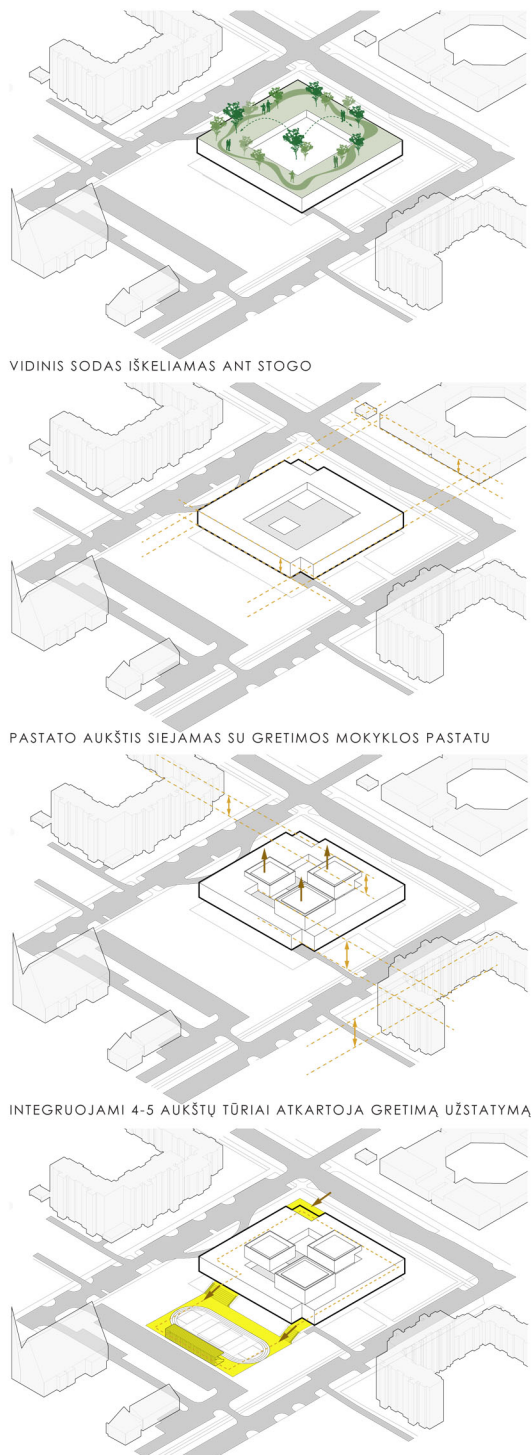

MOKSLO PASKIRTIES PASTATAS, TOLMINKIEMIO G.

RYTINIS FASADAS M 1:250

RYŠIAI GELTONOS SPALVOS JĖJIMO AIKŠTĖ ATSIKARTOJA KIEME KONCEPCIJOS SCHEMAS

PIRMO AUKŠTO PLANAS M 1:250

1 aukšto patalpų ekspliciacija		
Nr.	Pavadinimas	Plošm. kv. m.
1.01	VESTIBULIS	275.06
1.02	APVAIDOS FOJIAS	8.79
1.03	INSTRUMENTINĖS	208.85
1.04	TEATRALINĖS SALE	133.08
1.05	CHOROINFORMACIJOS SALE	189.04
1.06	SAL MOKYMAS	8.94
1.07	KORIDORIS	0.34
1.08	SAL MOKYMAS	9.61
1.09	KORIDORIS	103.81
1.10	SPORTO SALE	688.24
1.11	SALE INSTRUMENTINIS PATALPA	36.28
1.12	PERDAROMOSI PATALPA	30.78
1.13	DUŠA	17.78
1.14	PERDAROMOSI PATALPA	30.78
1.15	ŠALDINYS	30.23
1.16	ŠALDINYS/LABORATORIJA	79.79
1.17	SAL MOKYMAS	20.52
1.18	2V. SAL MOKYMAS	6.65
1.19	SAL MOKYMAS	20.77
1.20	LIFTINĖ	4.33
1.21	LIFTINĖ	4.33
1.22	PERDAROMOSI PATALPA	17.32
1.23	PERDAROMOSI PATALPA	17.32
1.24	ADMINISTRACIJOS KABINETAS	8.93
1.25	PERDAROMOSI PATALPA	9.23
1.26	ADMINISTRACIJOS KABINETAS	16.30
1.27	SALDINYS	18.23
1.28	SALDINYS	18.23
1.29	INSTRUMENTINĖS	19.17
1.30	PERDAROMOSI PATALPA	4.25
1.31	SAL MOKYMAS	1.41
1.32	SAL MOKYMAS	1.31
1.33	KORIDORIS	4.79
1.34	KORIDORIS/VIRTUVĖ	53.58
1.35	VIRTUVĖ	103.48
1.36	NAUJOSIŲ BŪDŲ PATALPA	85.07
1.37	NAUJOSIŲ BŪDŲ ZONA	19.19
1.38	NAUJOSIŲ BŪDŲ	607.86
1.41	NAUJOSIŲ KABINETAS	50.23
1.42	NAUJOSIŲ KABINETAS	50.23
1.43	NAUJOSIŲ PATALPA	47.38
1.44	BIBLIOTĖKA IR RAŠTINĖ	373.11
1.45	RENDIŲ SAUGELTĖ	14.82
1.46	PERDAROMOSI PATALPA	10.28
1.47	PERDAROMOSI PATALPA	5.71
1.48	PERDAROMOSI PATALPA	5.65
1.49	PRADINIŲ ŠALIŲ (PRADINIŲ KLASIS)	205.28
1.50	GARDAS IR BŪDŲ APVAIZDAS	18.98
1.51	LIFTINĖ	4.33
1.52	LIFTINĖ	4.33
1.53	KORIDORIS	23.28
1.54	SAL MOKYMAS	13.53
1.55	SAL MOKYMAS	4.262 23 m²