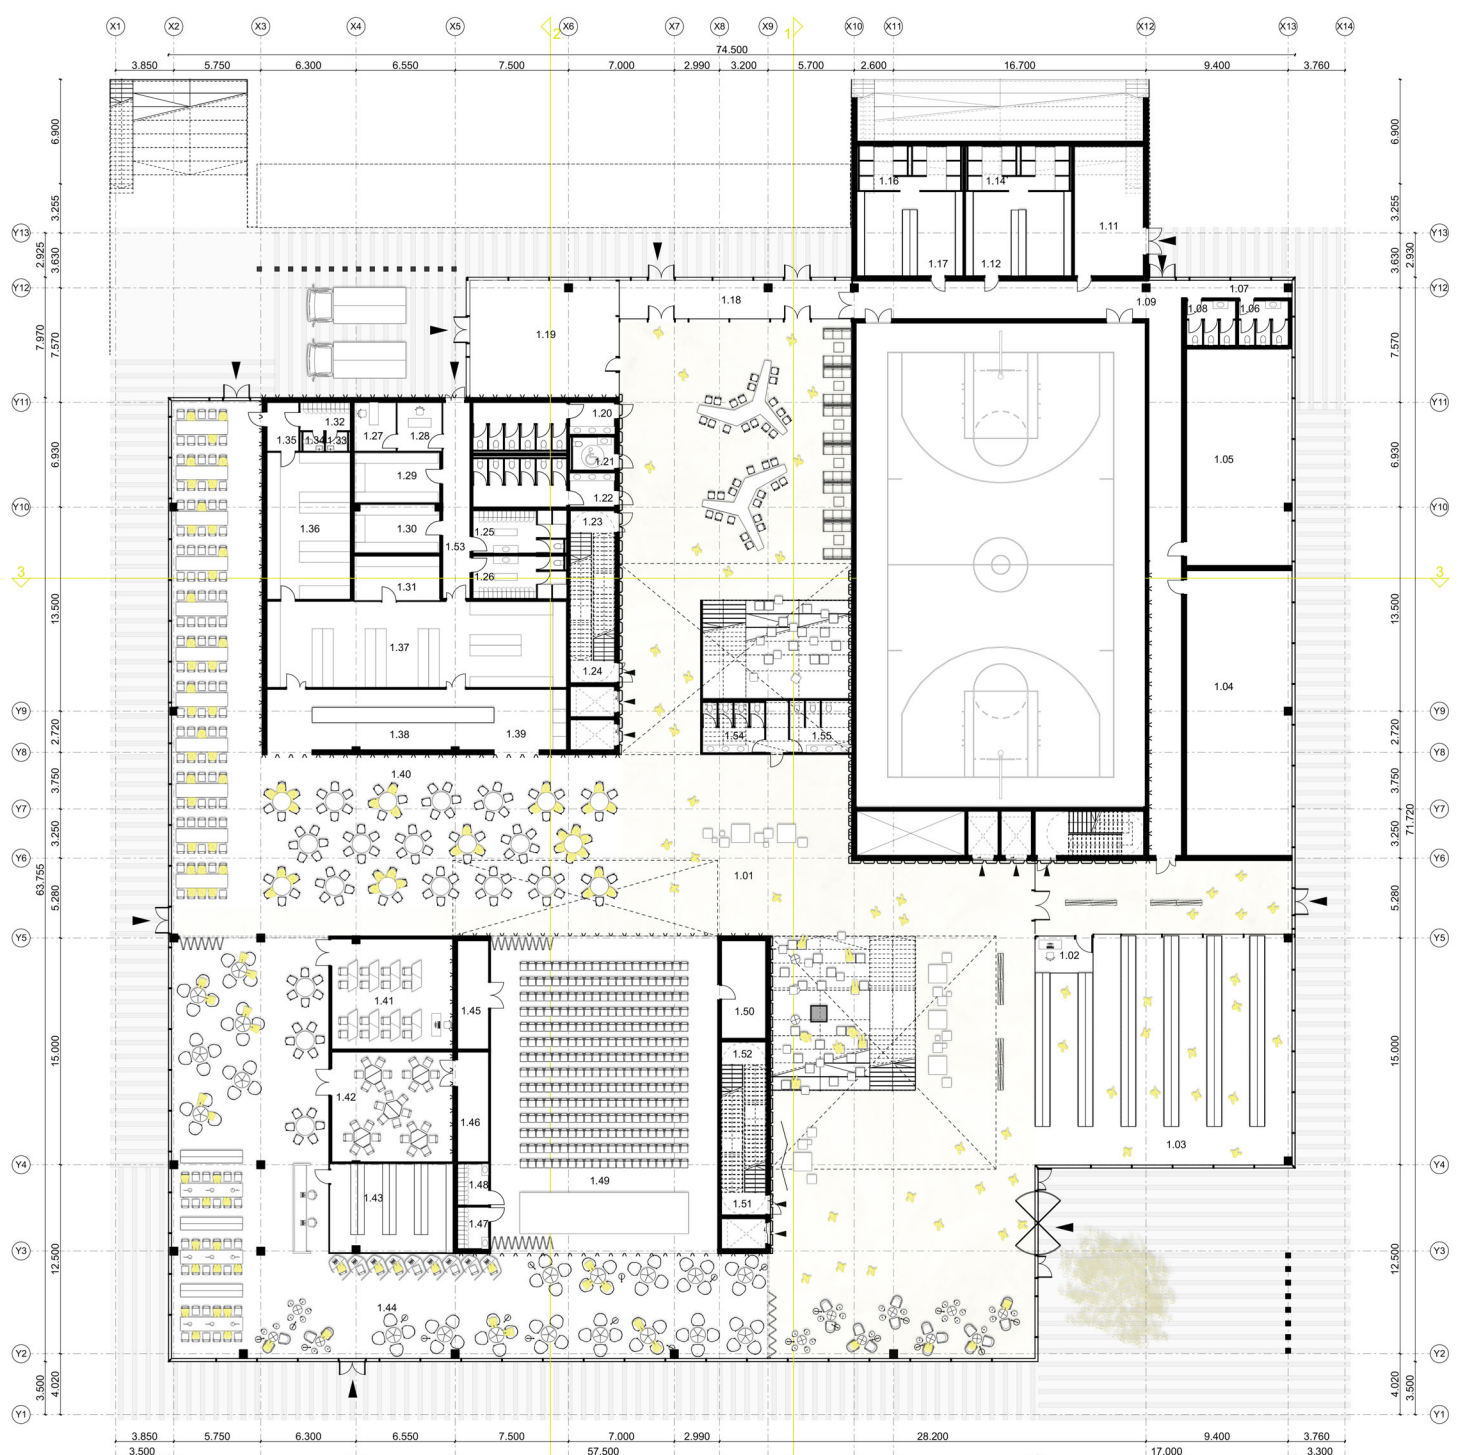

MOKSLO PASKIRTIES PASTATAS, TOLMINKIEMIO G.

RYTINIS FASADAS M 1:250

RYŠIAI GELTONOS SPALVOS JĖJIMO AIKŠTĖ ATSIKARTOJA KIEME KONCEPCIJOS SCHEMAS

PIRMO AUKŠTO PLANAS M 1:250

1 aukšto patalpų ekspliciacija		
Nr.	Pavadinimas	Plošm. kv. m.
1.01	VESTIBULIS	275.06
1.02	APVAIDOS FOJIAS	8.79
1.03	INSTRUMENTINĖS	208.85
1.04	TEATRALINĖS SALE	133.08
1.05	CHOROINFORMACIJOS SALE	189.04
1.06	SAL MOKYMAS	8.94
1.07	KORIDORIS	0.34
1.08	SAL MOKYMAS	9.61
1.09	KORIDORIS	103.81
1.10	SPORTO SALE	688.24
1.11	SALE INSTRUMENTINIS PATALPA	36.28
1.12	PERDAROMOSI PATALPA	30.78
1.13	DUŠA	17.78
1.14	PERDAROMOSI PATALPA	30.78
1.15	ŠALDINYS	30.23
1.16	ŠALDINYS/LABORATORIJA	79.79
1.17	SAL MOKYMAS	20.52
1.18	2V. SAL MOKYMAS	6.65
1.19	SAL MOKYMAS	20.77
1.20	LIFTINĖ	4.33
1.21	LIFTINĖ	4.33
1.22	PERDAROMOSI PATALPA	17.32
1.23	PERDAROMOSI PATALPA	17.32
1.24	ADMINISTRACIJOS KABINETAS	8.93
1.25	PERDAROMOSI PATALPA	9.23
1.26	ADMINISTRACIJOS KABINETAS	16.30
1.27	SALDINYS	18.23
1.28	SALDINYS	18.23
1.29	INSTRUMENTINĖS	19.17
1.30	PERDAROMOSI PATALPA	4.25
1.31	SAL MOKYMAS	1.41
1.32	SAL MOKYMAS	1.31
1.33	KORIDORIS	4.79
1.34	KORIDORIS/VIRTUVĖ	53.58
1.35	VIRTUVĖ	103.48
1.36	NAUJOSIŲ BŪDŲ PATALPA	85.07
1.37	NAUJOSIŲ BŪDŲ ZONA	19.19
1.38	NAUJOSIŲ BŪDŲ	607.86
1.41	NAUJOSIŲ KABINETAS	50.23
1.42	NAUJOSIŲ KABINETAS	50.23
1.43	NAUJOSIŲ PATALPA	47.38
1.44	BIBLIOTĖKA IR RAŠTINĖ	373.11
1.45	RENDIŲ SAUGELTĖ	14.82
1.46	PERDAROMOSI PATALPA	10.28
1.47	PERDAROMOSI PATALPA	5.71
1.48	PERDAROMOSI PATALPA	5.65
1.49	PRADINIŲ ŠALIŲ (PRADINIŲ KLASIS)	205.28
1.50	GARDAS IR BŪDŲ APVAIZDAS	18.98
1.51	LIFTINĖ	4.33
1.52	LIFTINĖ	4.33
1.53	KORIDORIS	23.28
1.54	SAL MOKYMAS	13.53
1.55	SAL MOKYMAS	4.262 23 m²