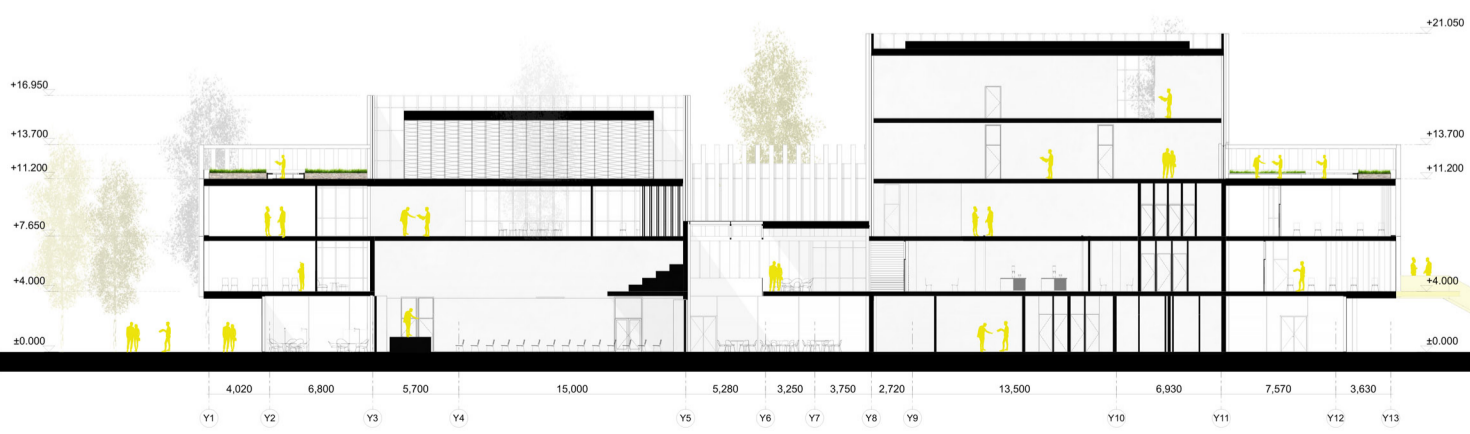

PJŪVIS 2-2 M 1:250